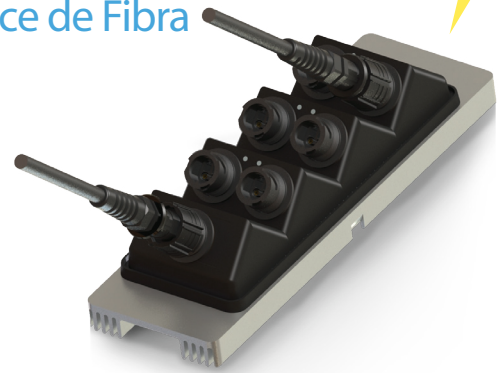

Fibra Óptica + Conexión Eléctrica

Extiende su Conexión PoE hasta 3000 pies

IP-ONE

Óptico 'N' Eléctrico

iGATOR

Enlace de Fibra

*Fibra Resistente a la Intemperie + Energía
Híbrida Solución de Conectividad*

- Fibra Óptica + Solución de Conectividad de Energía Híbrida
- Conexión individual con un conector
- Carcasa con clasificación IP-68
- 1Km de distancia de la Potencia DC (-48V, 40W por el cable 12 AWG)

*Fibra Óptica Resistente a la Intemperie
Convertor de Medios PoE*

- Ampliación del límite de distancia de la fibra con PoE
- Entrada con un cable individual y salida hasta un máximo de 6 x PoE
- Soporta hasta 1 Gbps de Tasa de transferencia de datos
- No se necesita una fuente de alimentación local para el repetidor