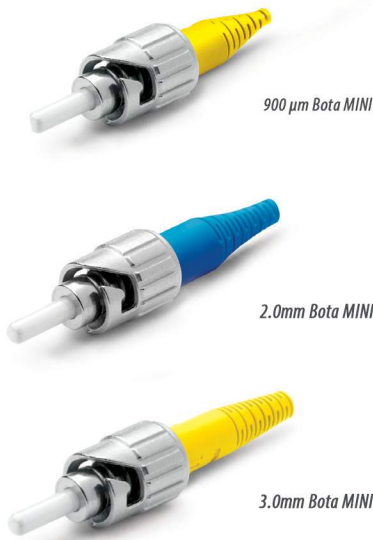

Conector de 1 Pieza (Serie 215)

PREMIUM ST

CONECTOR	TIPO de FÉRULA	TIPO de BOTA	COLOR de la BOTA
215	103 SM: Premium 125µm	7 Largo 3.0mm	1 Azul
	109 SM: Baja Pérdida 125µm	A Largo 2.0mm	2 Negro
	201 MM: Premium 127µm	M Estándar 900µm	3 Verde
		N Estándar 2.0mm	4 Rojo
		P Estándar 3.0mm	6 Amarillo
		J MINI 900µm	7 Blanco
		K MINI 2.0mm	8 Beige
		L MINI 3.0mm	9 Celeste

ejemplo de CÓDIGO DE PEDIDO: 215 - 103 - 76

Nota: Contamos con otros tamaños ID de férulas
 SM 81µm SM 126µm SM 125.5µm MM 230µm MM 144µm

Conector de 1 pieza (Serie 233)

ESTÁNDAR ST

CONECTOR	TIPO de FÉRULA	TIPO de BOTA	COLOR de la BOTA
233 Estándar ST	101 SM: 125.5µm	P Estándar 3.0mm	1 Azul
	201 MM: 127µm	N Estándar 2.0mm	2 Negro
		M Estándar 900µm	4 Rojo
		J MINI 900µm	6 Amarillo
			8 Beige

ejemplo de CÓDIGO DE PEDIDO: 233 - 101 - P6

ADAPTADOR ST

CODIGO	MANGA
216 Carcaza Simplex de Metal	101 Partición Recta de Circonio
316 Carcaza Dúplex Horizontal de Metal	102 Partición Recta de Metal
317 Carcaza Dúplex Horizontal de Plástico	