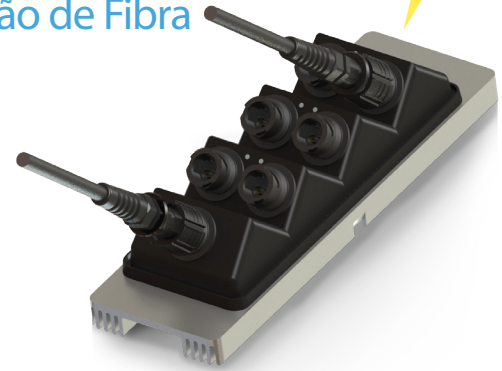

Fibra Óptica + Conexão Elétrica

Amplia sua Conexão PoE até 3000 pés

IP-ONE

Óptico 'N' Elétrico

ÓPTICO

ELÉTRICO

iGATOR

Ligação de Fibra

Fibra resistente à Intempérie + Energia Híbrida Solução de Conectividade

- Fibra Óptica + Solução de Conectividade de Energia Híbrida
- Conexão individual com um conector
- Carcaça com classificação IP-68
- 1 km. de distância da Potência DC (-48V, 40W pelo cabo 12 AWG)

Fibra Óptica Resistente à Intempérie Conversor de Mídia PoE

- Ampliação do limite de distância da fibra com PoE
- Entrada com um cabo individual e saída até um máximo de 6xPoE
- Suporta até 1 Gbps de Taxa de transferência de dados
- Não é necessária uma fonte de alimentação local para o repetidor