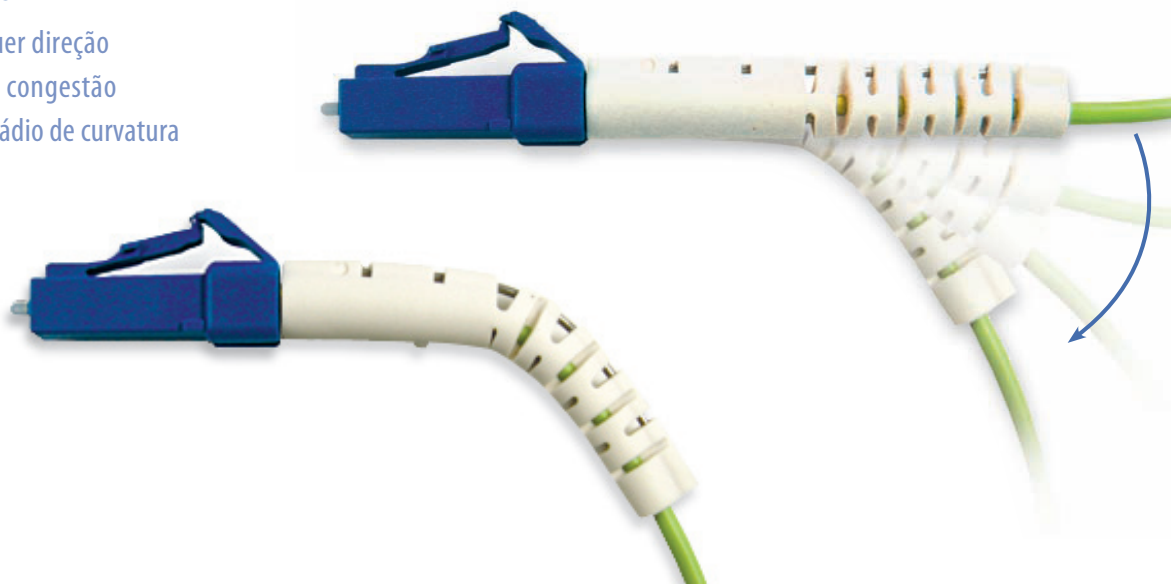

FLEXÍVEL EM ÂNGULOS BOTA

LC COM BOTA MALEÁVEL DE 0° A 90°

Características

- ▶ Flexível em qualquer direção
- ▶ Ajuda a prevenir a congestão
- ▶ Controla a força e rádio de curvatura

LC de 2mm com Bota Flexível em Ângulos

As **botas Flexíveis em Ângulos** de SENKO são a solução para os problemas de congestão que se produzem naturalmente quando centenas de fibras terminam em um pequeno painel de conexões. A **bota Flexível em Ângulos** está desenhada para os instaladores e técnicos poderem dobrar a bota em todos os ângulos necessários para alinhar perfeitamente as fibras, mesmo em ambientes de alta densidade.

Os painéis de conexão de alta densidade podem ser difíceis de manobrar. Quando o painel está completamente lotado com 90 botas rígidas, elas podem interferir se um técnico quiser acessar. A **bota Flexível em Ângulos** de SENKO permite ser dobrada em qualquer direção e ser movida livremente ao redor de outros conectores. A extração de um cabo de conexão também é fácil, você só tem que endireitar a bota e tirar ela sem se preocupar por afetar os conectores adjacentes dentro do painel.

A **bota Flexível em Ângulos** de SENKO controla a força e o rádio de curvatura de maneira suficiente para sobreviver aos testes de resistência sem aumentar a perda de inserção significativamente, segundo está descrito nos requisitos de teste GR-326 de Telcordia.