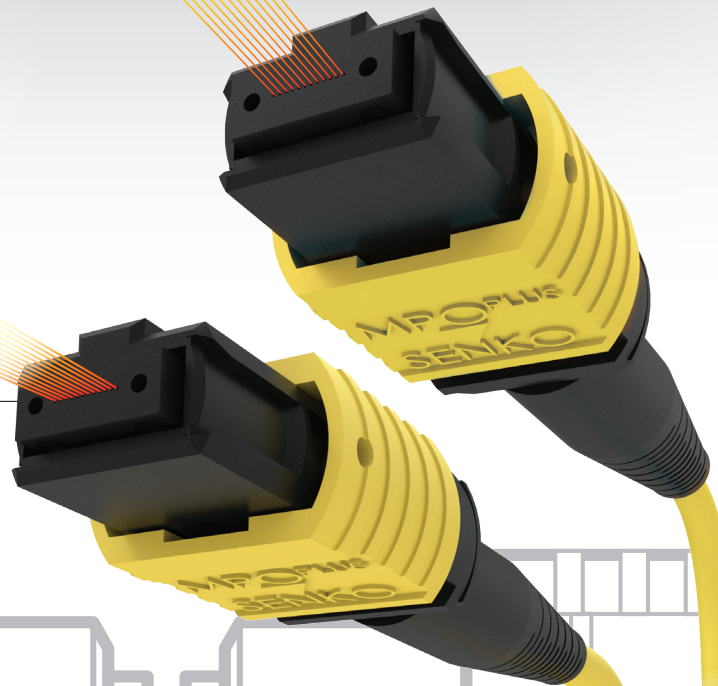

## Feixe Expandido

Uma  
Microlente  
Colimadora  
associa-se a  
todas as fibras  
para Expandir  
o Feixe

Oferece todos os suprimentos que Expandem o Feixe em Monomodo

### CARACTERÍSTICAS

- Insensível à poeira
- SM de Baixa Perda
- Conexão de fibra com mola de baixa pressão
- Alta Repetibilidade

SENKO ADVANCED COMPONENTS, INC.

**LIGUE 1-888-32-SENKO**

**America**

USA EAST 1-888-32-SENKO  
USA WEST 1-858-623-3300  
TEXAS 1-972-661-9080  
Sales-Americas@senko.com