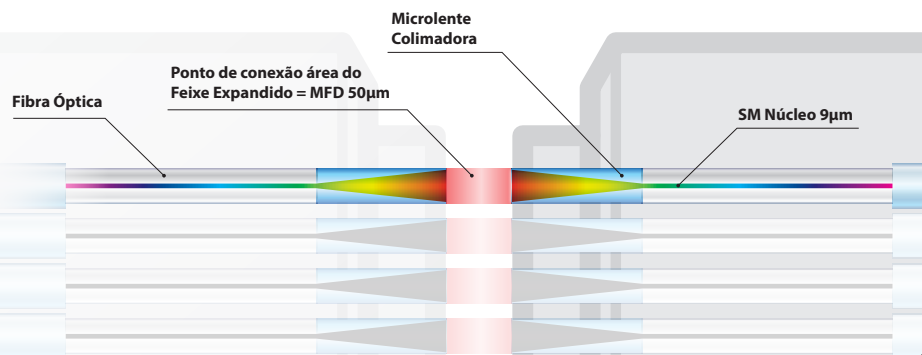

## Feixe Expandido

Uma  
Microlente  
Colimadora  
associa-se a  
todas as fibras  
para Expandir  
o Feixe

Oferece todos os suprimentos que Expandem o Feixe em Monomodo

### CARACTERÍSTICAS

- Insensível à poeira
- SM de Baixa Perda
- Conexão de fibra com mola de baixa pressão
- Alta Repetibilidade

SENKO ADVANCED COMPONENTS, INC.

**LIGUE 1-888-32-SENKO**

**America**

USA EAST 1-888-32-SENKO  
USA WEST 1-858-623-3300  
TEXAS 1-972-661-9080  
Sales-Americas@senko.com